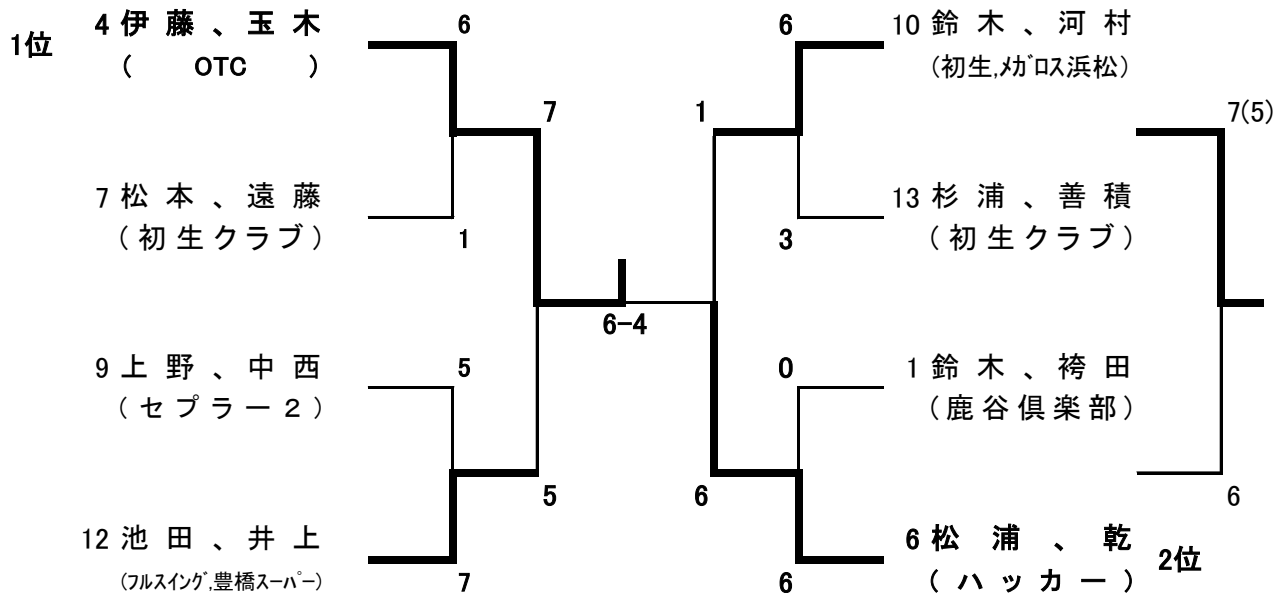

## 男子2部 予選リーグ

A

No	選手名	所属	1	2	3	4
1	鈴木、袴田	鹿谷倶楽部	X	4-6	6-1	X
2	岩倉、立石	フリー	6-4	X	X	4-6
3	松下、五十嵐	フリー	1-6	X	X	0-6
4	伊藤、玉木	OTC	X	6-4	6-0	X

B

No	選手名	所属	5	6	7
5	宮野、河合	鹿谷倶楽部	X	1-6	2-6
6	松浦、乾	ハッカー	6-1	X	6-1
7	松本、遠藤	初生クラブ	6-2	1-6	X

### 決勝トーナメント

### 3・4位トーナメント