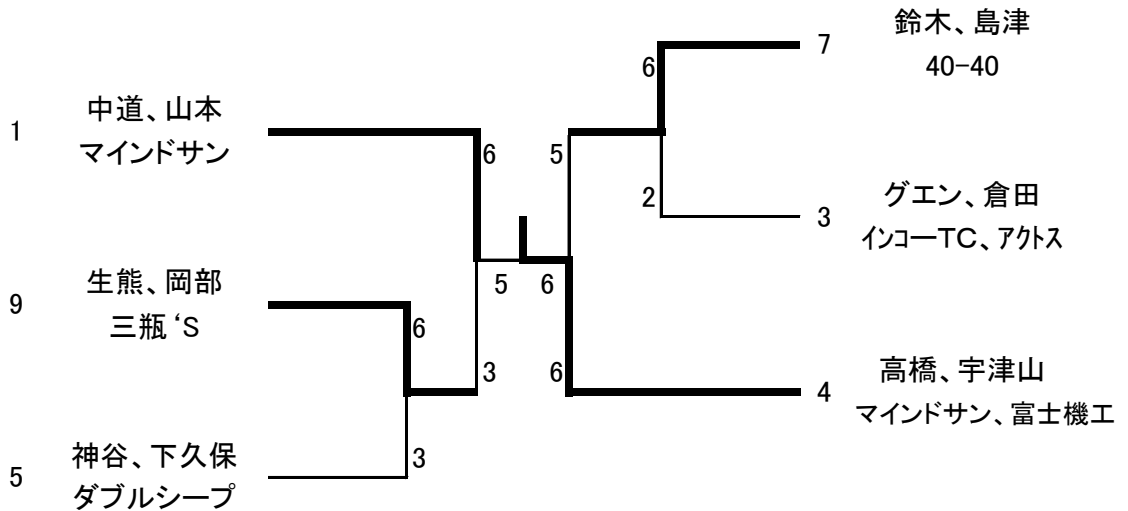

男子1部

予選リーグ

A

No	選手名	所属	1	2	3
1	中道、山本	マインドサン	/	6-0	6-0
2	小川、鈴木	ヤマハTC	0-6	/	4-6
3	グエン、倉田	インコーTC、アトス	3-6	6-4	/

B

No	選手名	所属	4	5	6
4	高橋、宇津山	マインドサン 富士機工	/	6-3	6-2
5	神谷、下久保	ダブルシープ	3-6	/	6-4
6	斎藤、中村	鹿谷クラブ 40-40	2-6	4-6	/

C

No	選手名	所属	7	8	9
7	鈴木、島津	40-40	/	6-0	6-1
8	秋田、斉藤	浜松信用金庫	0-6	/	2-6
9	生熊、岡部	三瓶'S	1-6	6-2	/

1、2位決勝トーナメント

3位リーグ

No	選手名	所属	2	6	8
2	小川、鈴木	ヤマハTC	/	6-5	6-4
6	斎藤、中村	鹿谷クラブ 40-40	5-6	/	6-2
8	秋田、斉藤	浜松信用金庫	4-6	2-6	/