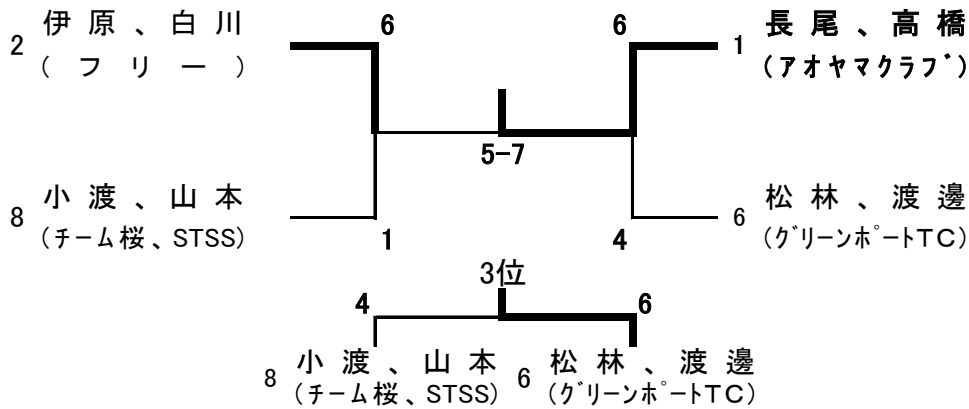

女子1部 予選リーグ

A

No	選手名	所属	1	2	3	4
1	長尾、高橋	アオヤマクラブ		5-6	6-1	
2	伊原、白川	フリー	6-5			6-5
3	太田、鈴木	チーム桜、エキセントリック	1-6			6-5
4	村上、上田	コヤマTP、fortius		5-6	5-6	

B

No	選手名	所属	5	6	7	8
5	稲木、篠崎	コヤマTP、NWTC		5-6	6-4	
6	松林、渡邊	グリーンポートTC	6-5			6-5
7	山口、香山	KMLやまあず、フリー	4-6			2-6
8	小渡、山本	チーム桜、STSS		5-6	6-2	

1、2位決勝トーナメント

3、4位決勝トーナメント