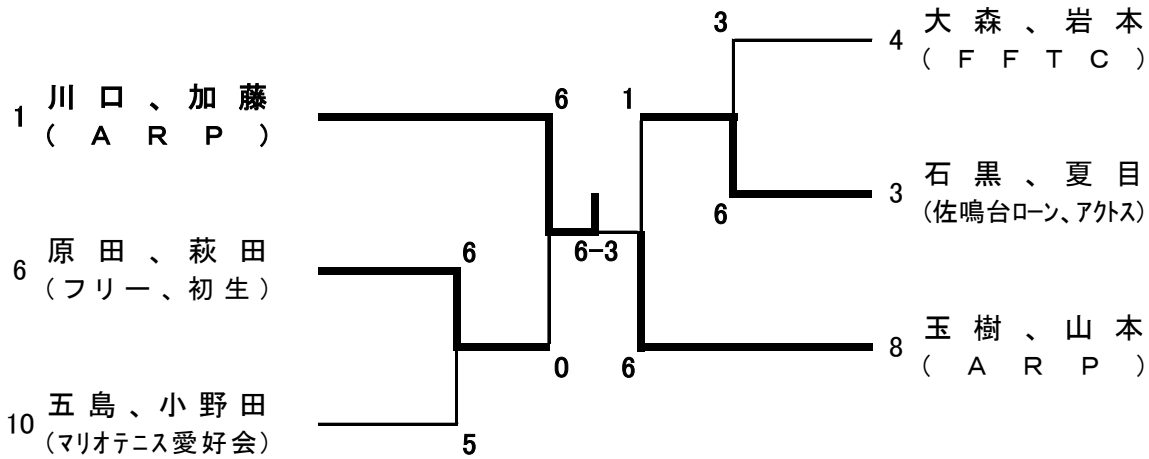

## 女子2部 予選リーグ

A

No	選手名	所属	1	2	3
1	川口、加藤	ARP	/	6-0	6-1
2	藤井、西沢	マリオテニス愛好会	0-6	/	5-6
3	石黒、夏目	佐鳴台ローン、アクトス	1-6	6-5	/

B

No	選手名	所属	4	5	6
4	大森、岩本	FFTC	/	6-2	6-1
5	杉山、岩見	サンデー、 マインドサン	2-6	/	3-6
6	原田、萩田	フリー、初生	1-6	6-3	/

### 1、2位決勝トーナメント