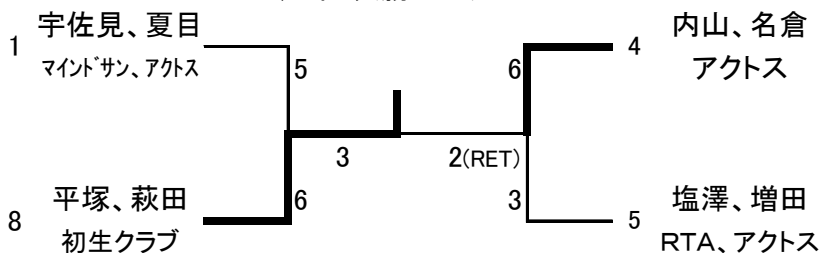

## 1、2位決勝トーナメント

## 3、4位リーグ

No	選手名	所属	3	2	7
3	鈴木、赤堀	スイング		3-6	4-6
2	藤山、鈴木	コヤマTP LUCKY	6-3		5-6
7	溝口、前橋	MYTC	6-4	6-5	