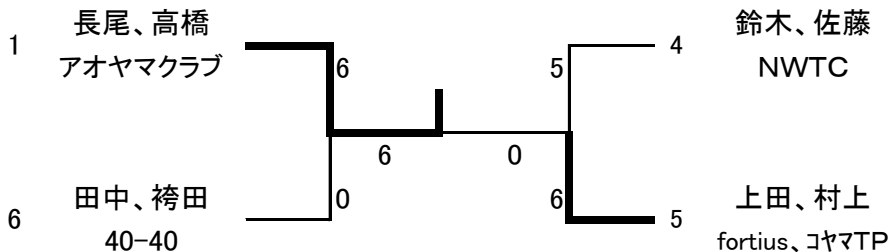

# 女子1部 予選リーグ

No	選手名	所属	1	2	3	4
1	長尾、高橋	アオヤマクラブ		6-0	6-3	
2	藤山、鈴木	コヤマTP LUCKY	0-6			2-6
3	鈴木、赤堀	スイング	3-6			5-6
4	鈴木、佐藤	NWTC		6-2	6-5	

No	選手名	所属	5	6	7
5	上田、村上	fortius コヤマTP		6-0	6-3
6	田中、袴田	40-40	0-6		6-2
7	溝口、前橋	MYTC	3-6	2-6	

## 1、2位決勝トーナメント