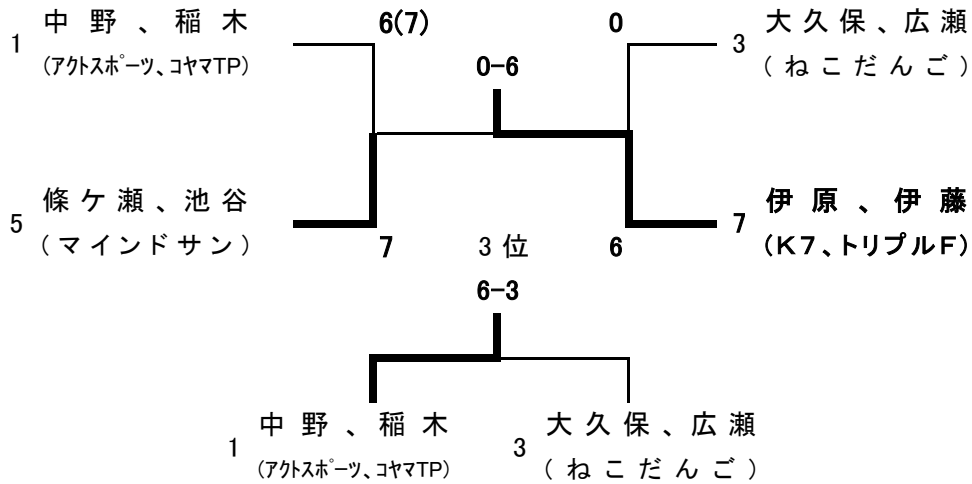

壮年女子

予選リーグ

A						B								
No	選手名	所属	1	2	3	4	No	選手名	所属	5	6	7		
1	中野、稲木	アトスポーツ、コヤマTP		6-1	6-2		①	5	條ヶ瀬、池谷	マインドサン		6-2	3-6	②
2	飯岡、杉本	エンジョイ マインドサン	1-6			2-6	④	6	黒柳、夏目	マインドサン、アトス	2-6		0-6	③
3	大久保、広瀬	ねこだんご	2-6			6-1	②	7	伊原、伊藤	K7、トリプルF	6-3	6-0		①
4	青山、小林	パシフィック		6-2	1-6		③							

1、2位決勝トーナメント

3、4位決勝トーナメント