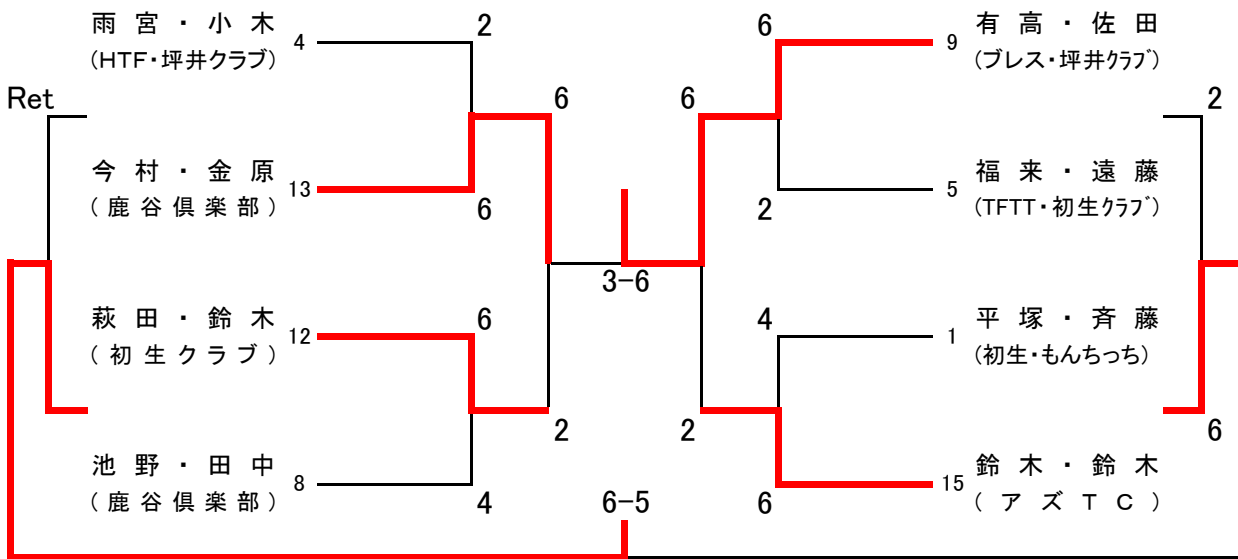

# 2015初生新春ミックステニス大会 予選リーグ

選手名: 女性、男性

A						
No	選手名	所属	1	2	3	4
1	平塚・斉藤	初生クラブ もんちっち	X	6-2	6-3	X
2	月本・宮崎	シンフォニー フリー	2-6	X	X	1-6
3	伊藤・竹村	鹿谷倶楽部	3-6	X	X	2-6
4	雨宮・小木	HTF 坪井クラブ	X	6-1	6-2	X

B						
No	選手名	所属	5	6	7	8
5	福来・遠藤	TFTT 初生クラブ	X	6-4	6-3	X
6	祖父江・安川	フリー NWTC	4-6	X	X	5-6
7	伊藤・三輪	アズTC	3-6	X	X	2-6
8	池野・田中	鹿谷倶楽部	X	6-5	6-2	X

※1,2位の順位はタイブレークによる(7-2)

C						
No	選手名	所属	9	10	11	12
9	有高・佐田	プレス 坪井クラブ	X	6-0	6-2	X
10	玉田・玉田	フリー	0-6	X	X	1-6
11	飯田・池田	フルスイング	2-6	X	X	4-6
12	萩田・鈴木	初生クラブ	X	6-1	6-4	X

D						
No	選手名	所属	13	14	15	16
13	今村・金原	鹿谷倶楽部	X	6-2	5-6	X
14	小林・赤堀	AYTC	2-6	X	X	6-0
15	鈴木・鈴木	アズTC	6-5	X	X	6-0
16	中野・増田	コヤマTP 初生クラブ	X	0-6	0-6	X

## 決勝トーナメント 1・2位トーナメント

## 3・4位トーナメント