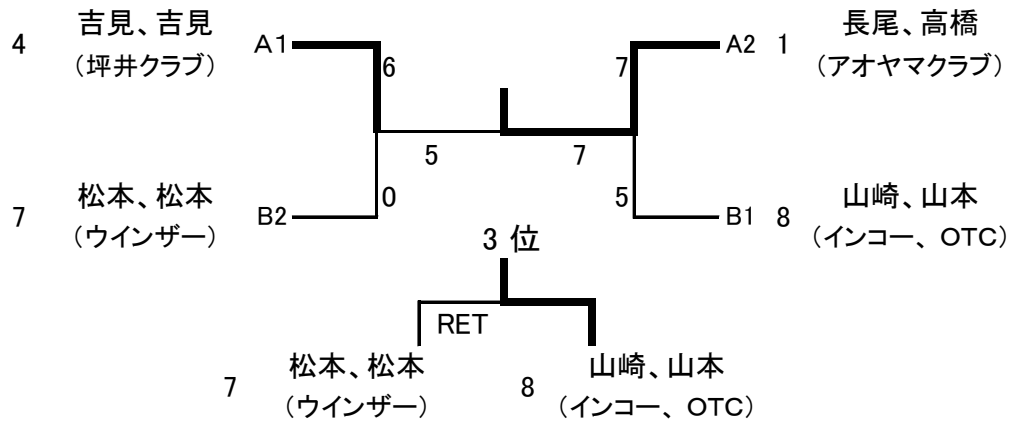

女子1部

予選リーグ

A							B						
No	選手名	所属	1	2	3	4	No	選手名	所属	5	6	7	8
1	長尾 成美 高橋 祐恵	アオヤマクラ ブ		6-4	6-2		2	袴田明子 村上絹代	コヤマTP		5-7	1-6	
2	藤山恵理子 鈴木晶子	コヤマTP NWTC	4-6			2-6	3	山本亜紀 鈴木享子	佐鳴台ロー ン	7-5			4-6
3	鈴木久予 赤堀麻衣子	エキセントリック OTC	2-6			0-6	4	松本奈緒美 松本加奈子	ウインザー	6-1			4-6
4	吉見里美 吉見沙耶	坪井クラブ		6-2	6-0		1	山崎光夏 山本八重子	インコー OTC		6-4	6-4	

1・2位決勝トーナメント

3・4位トーナメント