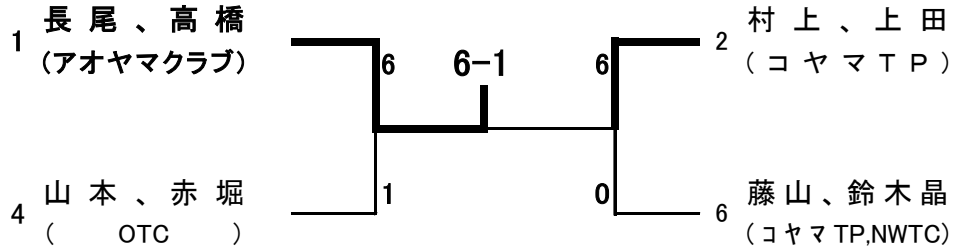

女子1部 予選リーグ

A

No	選手名	所属	1	2	3	
1	長尾、高橋	アオヤマクラブ (前年度優勝)		6-2	6-2	①
2	村上、上田	コヤマTP	2-6		6-2	②
3	山崎、友田	インコーTC	2-6	2-6		③

B

No	選手名	所属	4	5	6	
4	山本、赤堀	OTC		4-6	6-5	②
5	加藤、袴田	コヤマTP	6-4		2-6	③
6	藤山、鈴木晶	コヤマTP NWTC	5-6	6-2		①

1、2位決勝トーナメント

3位決勝トーナメント