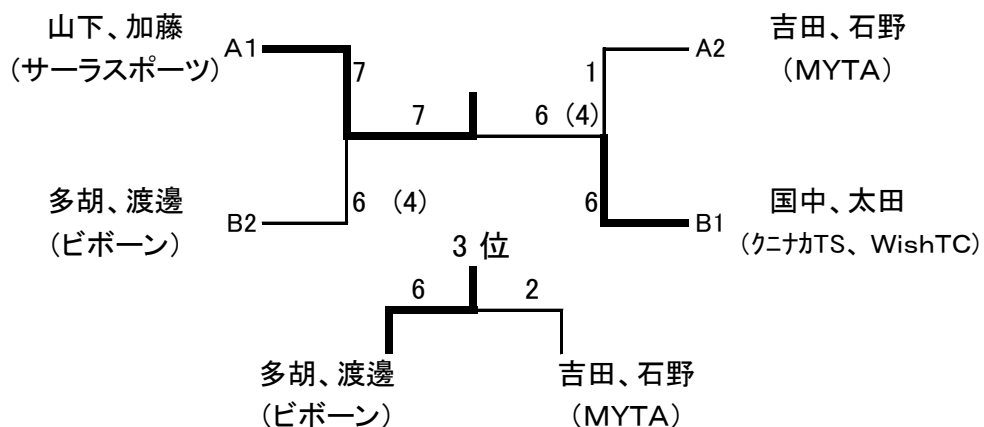

男子1部  
予選リーグ

A

No	選手名	所属	1	2	3	
1	山下広祐 加藤大輝	サーラスポーツ	/	6-0	6-1	1
2	吉田悠人 石野天	MYTA	0-6	/	6-4	2
3	増山遊斗 二宮功至	浜松市立	1-6	4-6	/	3

B

No	選手名	所属	4	5	6	
4	国中恵亮 太田洋平	クニナカTS WishTC	/	6-0	6-3	1
5	秋田茂行 齋藤記通	浜松信用金庫	0-6	/	1-6	3
6	多胡直弥 渡邊裕也	ビボーン	3-6	6-1	/	2

1・2位決勝トーナメント

5,6位決定戦