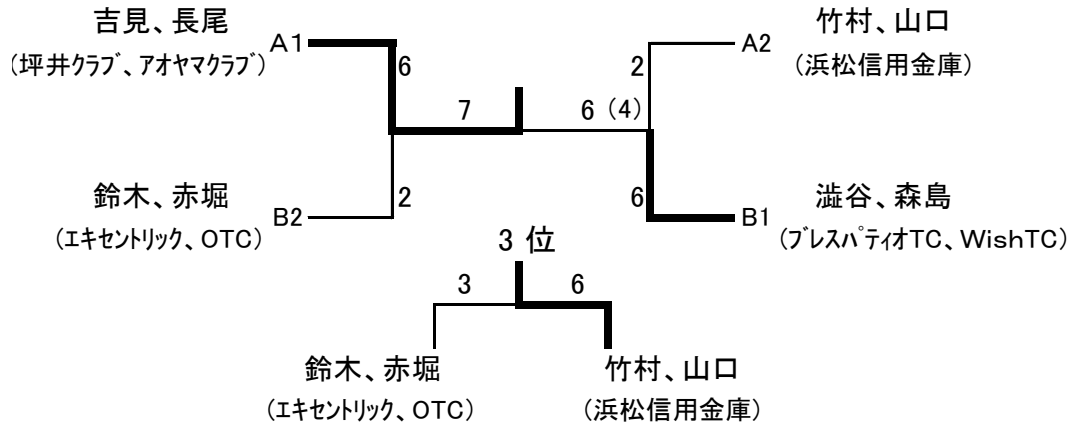

女子1部  
予選リーグ

A

| No | 選手名            | 所属              | 1   | 2   | 3   |   |
|----|----------------|-----------------|-----|-----|-----|---|
| 1  | 吉見 沙耶<br>長尾 成美 | 坪井クラブ<br>アヤマクラブ | /   | 6-1 | 6-1 | 1 |
| 2  | 野口奈緒美<br>柳原万実  | ダブルベーグル         | 1-6 | /   | 3-6 | 3 |
| 3  | 竹村美希<br>山口恵実   | 浜松信用金庫          | 1-6 | 6-3 | /   | 2 |

1・2位決勝トーナメント

5,6位決定戦