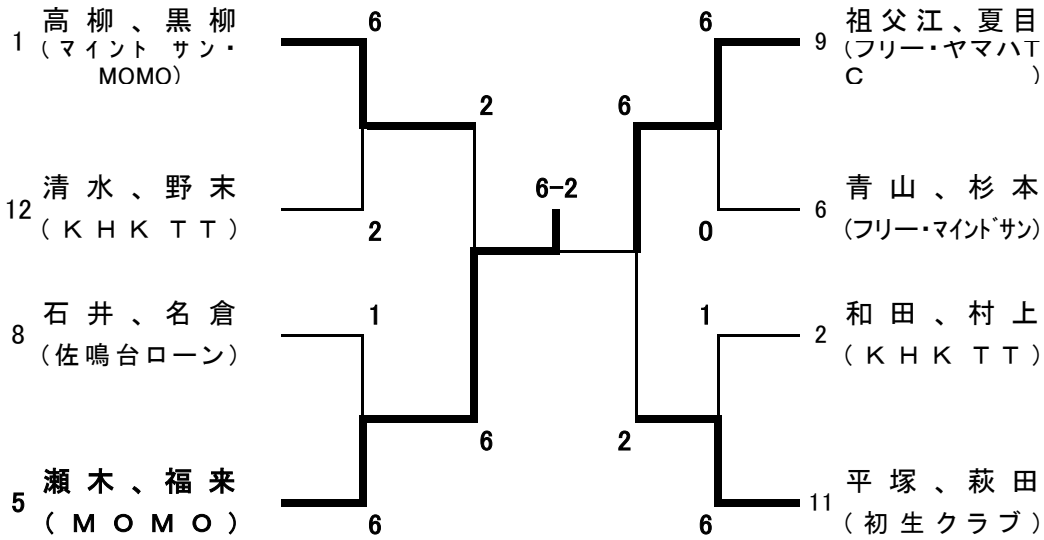

女子2部

予選リーグ

A						
No	選手名	所属	1	2	3	順位
1	高柳、黒柳	マインド*サン MOMO	\	6-2	6-0	1
2	和田、村上	KHK TT	2-6	\	6-2	2
3	藤原、金子	ダブルペーグル	0-6	2-6	\	3

B							
No	選手名	所属	4	5	6	7	順位
4	加藤、宇佐見	アクトス	\	1-6	6-2	\	3
5	瀬木、福来	MOMO	6-1	\	\	6-0	1
6	青山、杉本	フリー マインド*サン	2-6	6-1	\	\	2
7	村松、高城	KIM	\	0-6	1-6	\	4

1、2位決勝トーナメント

3、4位決勝トーナメント