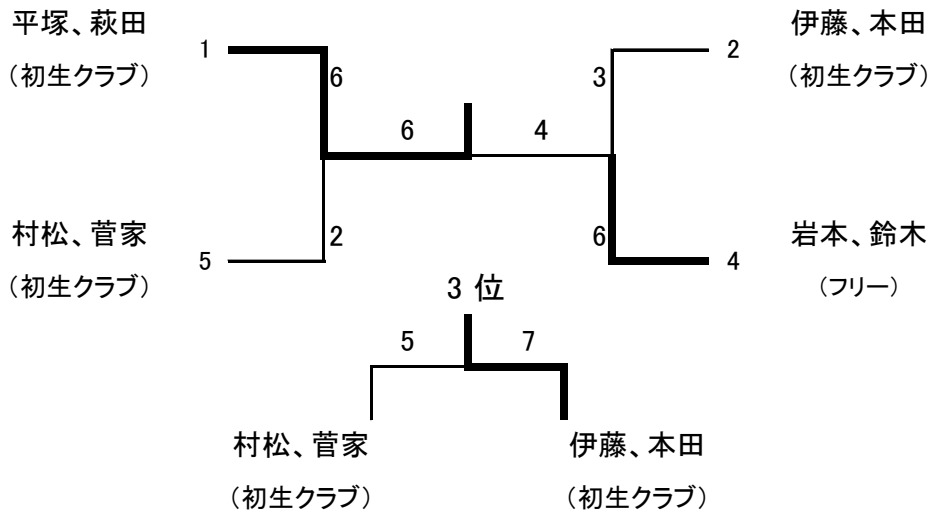

女子 予選リーグ

A					
No	選手名	所属	1	2	3
1	平塚はるか 萩田貴子	初生クラブ	\	6-0	6-1
2	伊藤文江 本田奈津子	初生クラブ	0-6	\	6-2
3	鈴木晶子 澤木亜弥	フリー	1-6	2-6	\

B					
No	選手名	所属	4	5	6
4	岩本光子 鈴木有里	フリー	\	6-1	6-2
5	村松明美 菅家恭子	初生クラブ	1-6	\	6-1
6	鈴木杏美 野村愛夏	初生クラブ	2-6	1-6	\

1・2位決勝トーナメント

5,6位決定戦