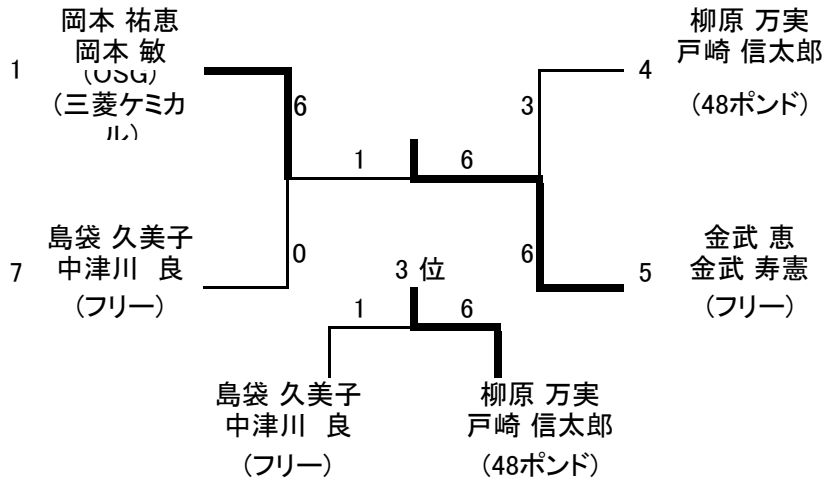

1 部 予選リーグ

選手名：女性、男性

A

No	選手名	所属	1	2	3	4
1	岡本 祐恵 岡本 敏	OSG 三菱ケミカル		6-3	6-0	
2	前橋 明美 下野 秀之	フリー	3-6			6-5
3	池野 抄知子 河合 蓮	鹿谷倶楽部	0-6			1-6
4	柳原 万実 戸崎 信太郎	48ポンド		5-6	6-1	

B

No	選手名	所属	5	6	7	8
5	金武 恵 金武 寿憲	フリー		6-0	6-1	
6	竹村 美希 川村 高大	浜松信用金庫 ダブルシーブ	0-6			6-5
7	島袋 久美子 中津川 良	フリー	1-6			6-5
8	寺田 奈々 平野 正人	soho NWTC		5-6	5-6	

決勝トーナメント

1、2位トーナメント

3、4位トーナメント