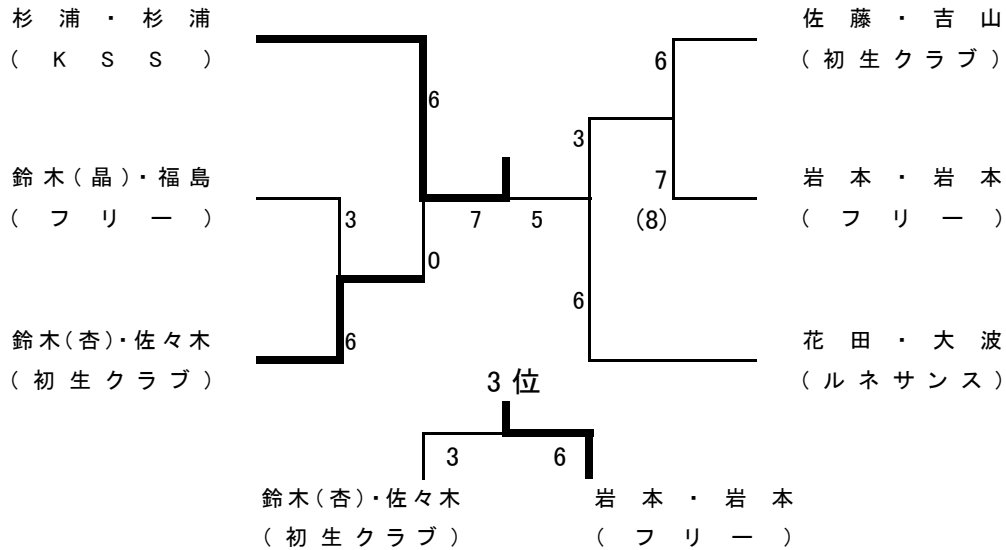

初生クリスマスミックステニス大会

2017.12.23 亀崎コート

3部 予選リーグ

選手名:女性、男性

A

No	選手名	所属	1	2	3	4	
1	川崎・森松	アズ・初生		4-6	0-6		3
2	花田・大波	ルネサンス	6-4			6-0	2
3	杉浦・杉浦	KSS	6-0			6-0	1
4	山下・木下	初生クラブ		0-6	0-6		4

B

No	選手名	所属	5	6	7	
5	佐藤・吉山	初生クラブ		6-0	6-2	1
6	鈴木晶・福島	フリー	0-6		6-1	2
7	門奈・杉江	初生クラブ	2-6	1-6		3

C

No	選手名	所属	8	9	10	
8	本田・後藤	初生クラブ		2-6	4-6	3
9	鈴木杏・佐々木	初生クラブ	6-2		6-5	1
10	岩本・岩本	フリー	6-4	5-6		2

1,2位決勝トーナメント

3,4位決勝トーナメント