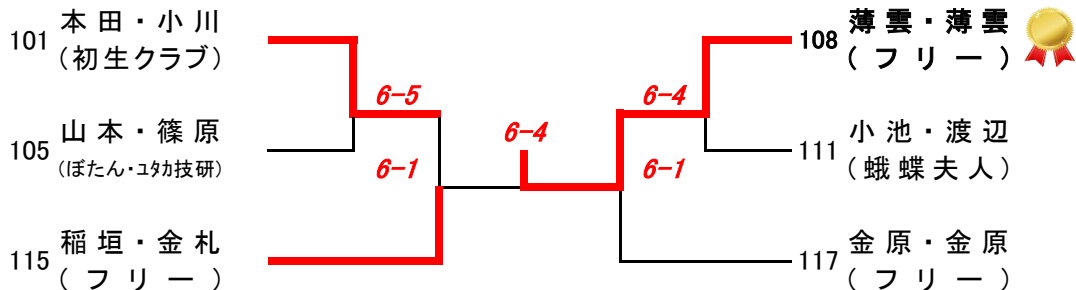

No	選手名	所属	116	117	118
116	増田・増田	フリー	/	3-6	6-4
117	金原・金原	フリー	6-3	/	3-6
118	山下・木下	初生クラブ	4-6	6-3	/

*試合はすべて6ゲーム先取セミアドで行います

*男性から女性へのサービスは1本で行います。

1位決勝トーナメント

2位決勝トーナメント

3位決勝トーナメント