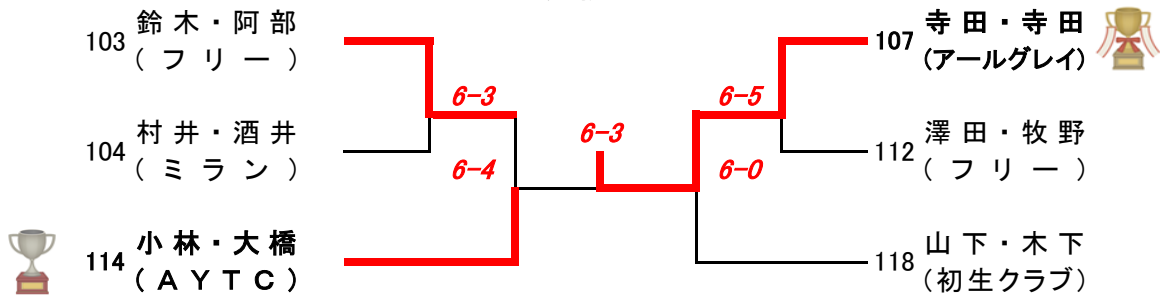

No	選手名	所属	107	108	109
107	寺田・寺田	アールグレイ	/	6-0	6-0
108	薄雲・薄雲	フリー	0-6	/	6-1
109	戎・鈴木	明神池TC	0-6	1-6	/

No	選手名	所属	110	111	112
110	土屋・南	ダブルベアグル	/	5-6	0-6
111	小池・渡辺	蛾蝶夫人	6-5	/	1-6
112	澤田・牧野	フリー	6-0	6-1	/

No	選手名	所属	113	114	115
113	山口・吉田	フリー	/	0-6	1-6
114	小林・大橋	AYTC	6-0	/	6-1
115	稲垣・金札	フリー	6-1	1-6	/

No	選手名	所属	116	117	118
116	増田・増田	フリー	/	3-6	6-4
117	金原・金原	フリー	6-3	/	3-6
118	山下・木下	初生クラブ	4-6	6-3	/

*試合はすべて6ゲーム先取セミアドで行います

*男性から女性へのサービスは1本で行います。

1位決勝トーナメント

2位決勝トーナメント

3位決勝トーナメント