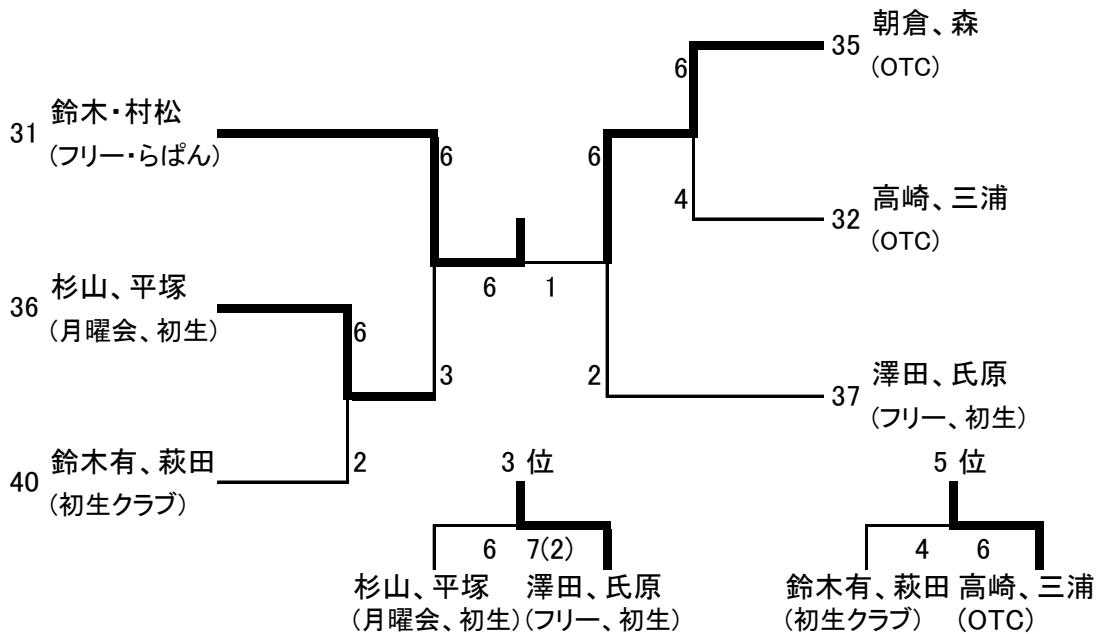

女子2部

予選リーグ ・予選リーグ 6ゲーム先取セミアド

A

No	選手名	所属	31	32	33	
31	鈴木・村松	フリー・らぱん	/	6-4	6-2	1
32	高崎、三浦	OTC	4-6	/	6-3	2
33	村松、村上	初生クラブ	2-6	3-6	/	3

B

No	選手名	所属	34	35	36	
34	大森、増田	アトス、初生	/	1-6	5-6	3
35	朝倉、森	OTC	6-1	/	6-4	1
36	杉山、平塚	月曜会、初生	6-5	4-6	/	2

C

No	選手名	所属	37	38	39	40	
37	澤田、氏原	フリー、初生	/	6-3	6-1	/	1
38	秋元、塚原	フリー	3-6	/	/	6-2	3
39	近藤、小池	蛾蝶夫人	1-6	/	/	0-6	4
40	鈴木有、萩田	初生クラブ	/	2-6	6-0	/	2

・決勝トーナメント 1セットマッチ(6-6, タイブレイク)

1・2位決勝トーナメント

3・4位決勝トーナメント