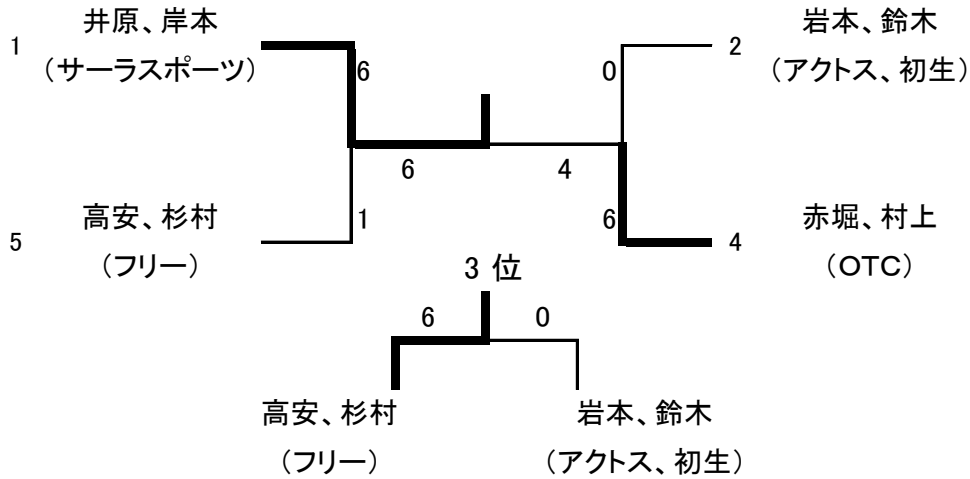

壮年女子

予選リーグ ・予選リーグ 6ゲーム先取セミアド

A

No	選手名	所属	1	2	3
1	伊原祐子 岸本みち代	サーラ スポーツ	/	6-0	6-0
2	岩本光子 鈴木有里	アクトス 初生クラブ	0-6	/	6-2
3	村松明美 伊藤文江	初生クラブ	0-6	2-6	/

B

No	選手名	所属	4	5	6
4	赤堀麻衣子 村上絹代	OTC	/	6-1	6-2
5	高安卯女 杉村智津	フリー	1-6	/	6-3
6	山本みどり 萩田貴子	ぼたん 初生クラブ	2-6	3-6	/

・決勝トーナメント 1セットマッチ(6-6, タイブレーク)

1・2位決勝トーナメント

3位トーナメント