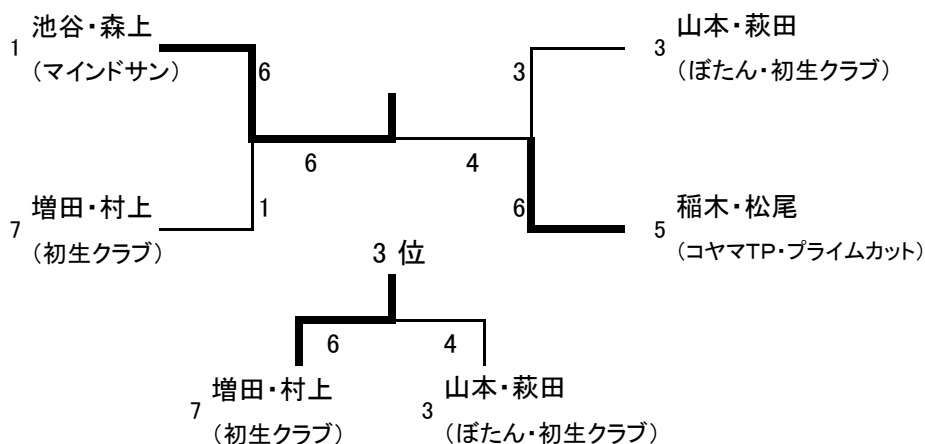

### 予選リーグ

・予選リーグ 6ゲーム先取セミアド

A

No	選手名	所属	1	2	3	4
1	池谷瑞枝 森上佳代子	マインドサン		6-1	6-1	
2	杉原政子 菅家恭子	初生クラブ	1-6			6-4
3	山本みどり 萩田貴子	ぼたん 初生クラブ	1-6			6-2
4	戎真由佳 大場千明	明神池TC		4-6	2-6	

B

No	選手名	所属	5	6	7
5	稲木美ゆき 松尾宏子	コヤマTP プラムカット		6-0	6-0
6	岩本光子 鈴木有里	アクトス 初生クラブ	0-6		2-6
7	増田弘子 村上美幸	初生クラブ	0-6	6-2	

・決勝トーナメント 1セットマッチ(6-6, タイブレーク)

### 1・2位決勝トーナメント