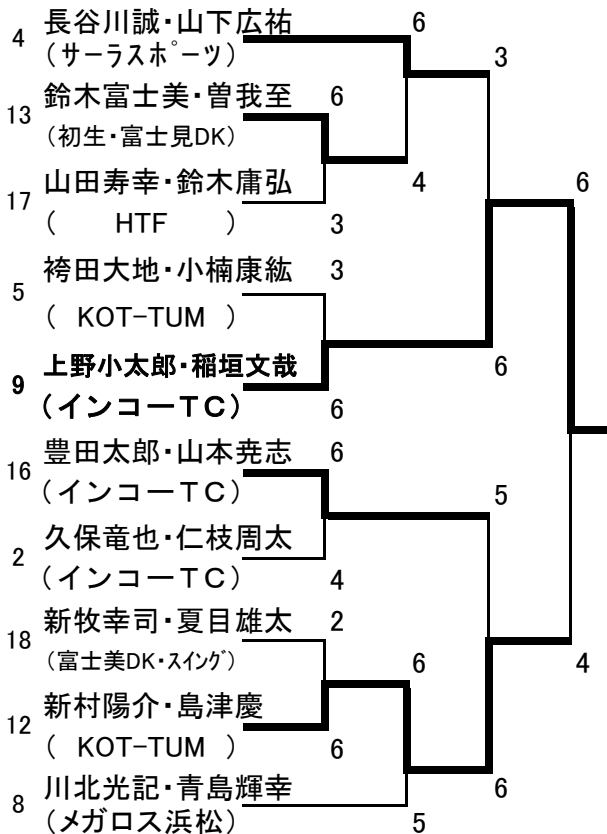

男子1部 予選リーグ

A

No	選手名	所属	1	2	3	4
1	鈴木、杉山	マインドサン				
2	久保、仁枝	インコーTC			6-3	2-6
3	西村、楮原	フリー		3-6		2-6
4	長谷川、山下	サーラスポーツ		6-2	6-2	

B

No	選手名	所属	5	6	7	8
5	袴田、小楠	KOT-TUM		6-0	4-6	
6	松野、木下	フリー	0-6			0-6
7	中道、宇津山	マインドサン	6-4			5-6
8	川北、青島	メガロス浜松		6-0	6-5	

C

No	選手名	所属	9	10	11	12
9	上野、稲垣	インコーTC		6-1	6-2	
10	名倉、南野	チーム小林	1-6			2-6
11	岡田、日下	Teamあいあい	2-6			6-3
12	新村、島津	KOT-TUM		6-2	3-6	

D

No	選手名	所属	13	14	15	16
13	鈴木、曾我	初生・富士見DK		6-3	6-5	
14	生熊、二宮	NWTC・スズキ	3-6			0-6
15	鈴木、有海	AUGA	5-6			4-6
16	豊田、山本	インコーTC		6-0	6-4	

E

No	選手名	所属	17	18	19
17	山田、鈴木	HTF		1-6	6-4
18	新牧、夏目	富士美DK ・スイング	6-1		6-5
19	黒田、山口	ホトニクス	4-6	5-6	

* 4リーグは1-2、3-4、1-3、2-4の順で行います。

* 3リーグは2-3、敗者-1、残りの順で行います。

* 試合はすべて6ゲーム先取で行います。

決勝トーナメント

1・2位トーナメント

3・4位トーナメント