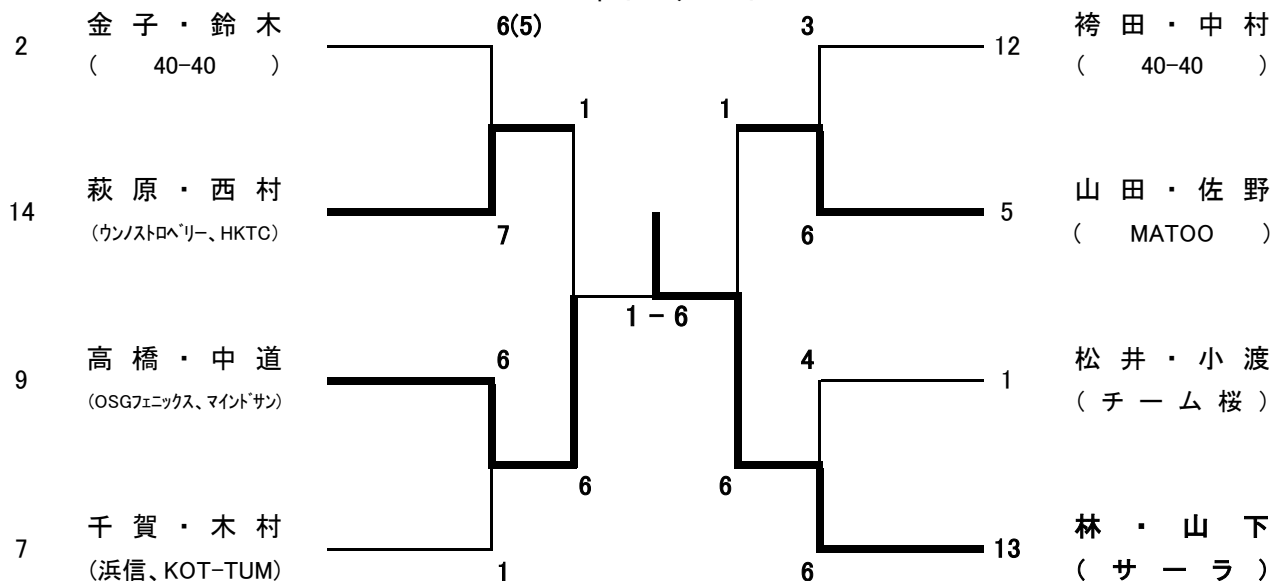

C

No	選手名	所属	9	10	11	12
② 9	高橋、中道	OSGフェニックス、マインドサン		6-2	6-1	
③ 10	室伏、鈴木	坪井クラブ	2-6			1-6
④ 11	鈴木、石垣	LUCKY LOSER	1-6			1-6
① 12	袴田、中村	40-40		6-1	6-1	

D

No	選手名	所属	13	14	15	16
② 13	林、山下	サーラ		6-4	6-1	
③ 14	萩原、西村	ウノストロベリー、HKTC	4-6			6-4
④ 15	中村、中村	佐鳴台ローンTC	1-6			6-1
① 16	宇田川、川北	メガロス浜松		4-6	1-6	

※2位決定戦 ⑭ 1(7-3)0 ⑮

決勝トーナメント

1・2位トーナメント

3・4位トーナメント