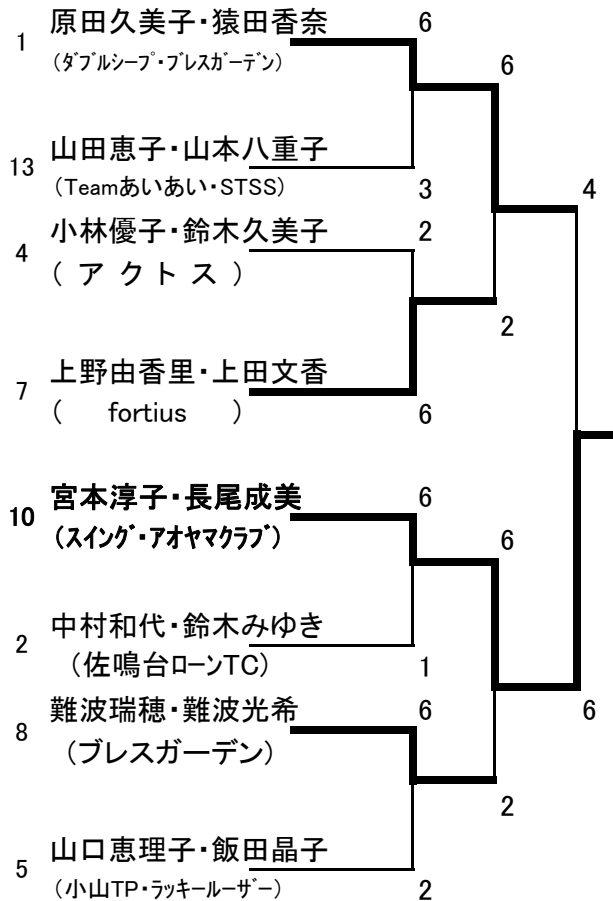

女子1部 予選リーグ

A

No	選手名	所属	1	2	3	
1	原田、猿田	ダブルシーブ・プレスガーデン	/	6-3	5-6	①
2	中村、鈴木	佐鳴台ローンTC	3-6	/	6-4	②
3	宇田川、袴田	カロス浜松・40-40	6-5	4-6	/	③

B

No	選手名	所属	4	5	6	
4	小林、鈴木	アクトス	/	3-6	6-3	②
5	山口、飯田	小山TP・ラッキールーザー	6-3	/	6-1	①
6	中西、田上	富士美DK・ビボーンTC	3-6	1-6	/	③

C

No	選手名	所属	7	8	9	
7	上野、上田	fortius	/	6-4	6-1	①
8	難波、難波	プレスガーデン	4-6	/	6-2	②
9	夏目、岡本	アクトス	1-6	2-6	/	③

D

No	選手名	所属	10	11	12	13	
10	宮本、長尾	スイング・アヤマクラブ	/	6-0	6-1	/	①
11	増田、名倉	アクトス	0-6	/	/	2-6	④
12	伊代田、萩原	プラムカット・ウンストロベリー	1-6	/	/	4-6	③
13	山田、山本	Teamあいいい・STSS	/	6-2	6-4	/	②

* 4リーグは1-2、3-4、1-3、2-4の順で行います。

* 3リーグは2-3、敗者-1、残りの順で行います。

* 試合はすべて6ゲーム先取で行います。

決勝トーナメント

1・2位トーナメント

3・4位トーナメント