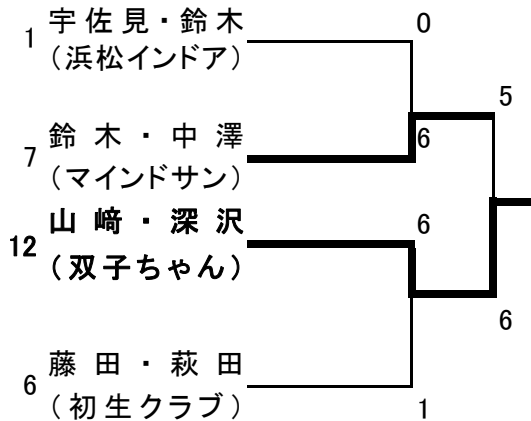

女子2部 予選リーグ

A

No	選手名	所属	1	2	3	
1	宇佐見、鈴木	浜松インドア	/	6-2	6-0	①
2	前田、杉本	FFTC・マインドサン	2-6	/	1-6	③
3	石田、富田	プレスガーデン	0-6	6-1	/	②

B

No	選手名	所属	4	5	6	
4	杉山、高林	サンデーテニス	/	6-1	4-6	②
5	草苺、赤澤	サーラ	1-6	/	0-6	③
6	藤田、萩田	初生クラブ	6-4	6-0	/	①

C

No	選手名	所属	7	8	9	
7	鈴木、中澤	マインドサン	/	6-3	6-2	①
8	伊藤、鈴木	アズ	3-6	/	1-6	③
9	高柳、雨宮	RISE・AYTC	2-6	6-1	/	②

D

No	選手名	所属	10	11	12	13	
10	荊部、本多	プレスガーデン	/	/	/	/	
11	今村、金原	アスエTC・スイング	/	/	0-6	1-6	③
12	山崎、深沢	双子ちゃん	/	6-0	/	6-1	①
13	落合、平岡	つま恋	/	6-1	1-6	/	②

* 試合はすべて6ゲーム先取で行います。

* 4リーグは1-2、3-4、1-3、2-4の順で行います。

* 3リーグは2-3、敗者-1、残りの順で行います。

決勝トーナメント

1位トーナメント

3・4位トーナメント

2位トーナメント