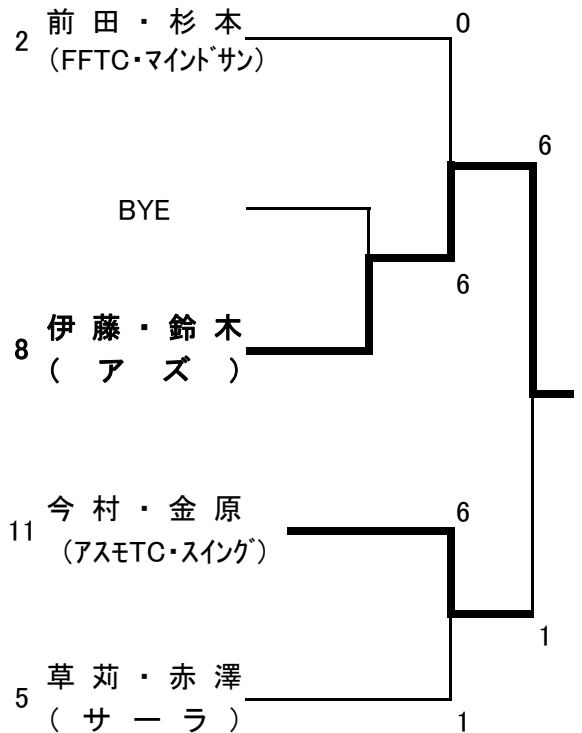

C

No	選手名	所属	7	8	9	
7	鈴木、中澤	マインドサン	/	6-3	6-2	①
8	伊藤、鈴木	アズ	3-6	/	1-6	③
9	高柳、雨宮	RISE・AYTC	2-6	6-1	/	②

D

No	選手名	所属	10	11	12	13	
10	荊部、本多	プレスガーデン	/	/	/	/	
11	今村、金原	アスエTC・スイング	/	/	0-6	1-6	③
12	山崎、深沢	双子ちゃん	/	6-0	/	6-1	①
13	落合、平岡	つま恋	/	6-1	1-6	/	②

* 試合はすべて6ゲーム先取で行います。

* 4リーグは1-2、3-4、1-3、2-4の順で行います。

* 3リーグは2-3、敗者-1、残りの順で行います。

決勝トーナメント

1位トーナメント

3・4位トーナメント

2位トーナメント