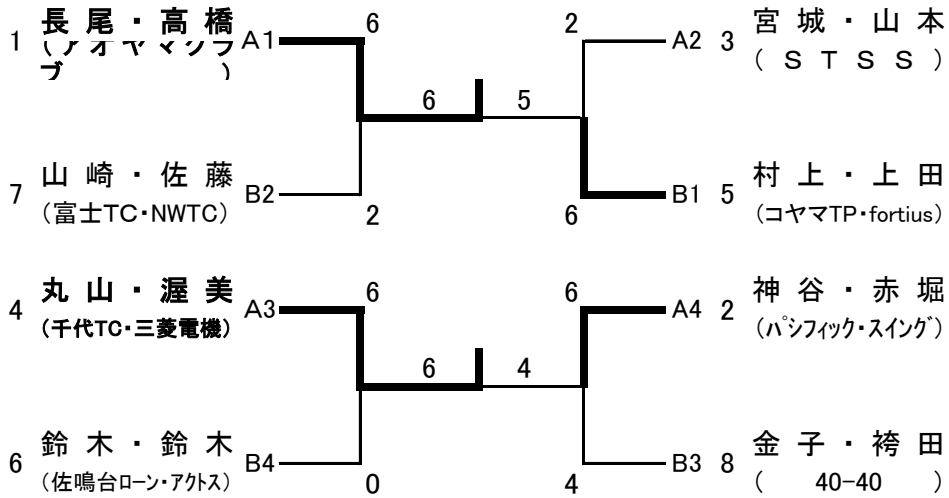

女子1部

A		1	2	3	4
No	選手名	所属			
1	長尾、高橋	アオヤマクラブ	△	6-3	6-5
2	神谷、赤堀	パシフィック、スイング	3-6	△	5-6
3	宮城、山本	STSS	5-6	△	6-5
4	丸山、渥美	千代TC、三菱電機	△	6-5	5-6

B		5	6	7	8
No	選手名	所属			
5	村上、上田	コヤマTP、fortius	△	6-0	6-2
6	鈴木、鈴木	佐鳴台ローン、アクトス	0-6	△	4-6
7	山崎、佐藤	富士TC、NWTC	2-6	△	6-1
8	金子、袴田	40-40	△	6-4	1-6

決勝トーナメント

女子2部

A		1	2	3
No	選手名	所属		
1	杉山・夏目	アクトス浜松	△	5-6
2	八木・後藤	MAX BET	6-5	△
3	山本・赤堀	フリー	6-5	6-3

B		4	5	6	7
No	選手名	所属			
4	平塚・萩田	初生クラブ	△	6-3	6-5
5	名倉・増田	アクトス	3-6	△	0-6
6	伊藤・杉本	フリー・マインド'サン	5-6	△	3-6
7	溝口・前橋	M・Yテニスクラブ	△	6-0	6-3

決勝トーナメント